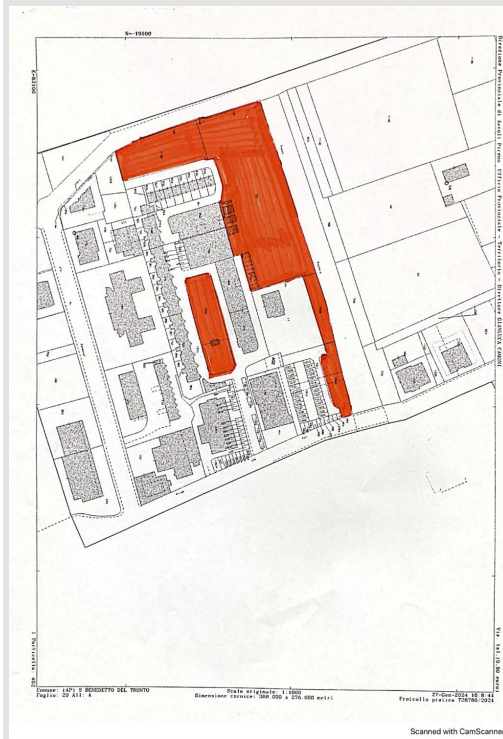

Immobiliare
PANORAMA

www.agenziaimmobiliarepanorama.it

Terreno Commerciale - Rif. CVE

Categoria: Commerciale

Tipologia: Terreno Commerciale

Contratto: Vendita

Località: San Benedetto del Tronto (AP)

Rif.: CVE

Prezzo: € 1.500.000,00

Descrizione

Vendesi seconda fila mare San Benedetto del Tronto terreno di circa 5500 mq sul quale attualmente viene svolta attivita? di camping e parcheggio camper. Inoltre a qualche metro di distanza vi e' un lotto di 1000 mq sul quale e' presente una piscina. Ottima posizione ideale per attivita' turistica. Destinazione del terreno F1.

Scheda immobile

Tipologia:	Terreno Commerciale	Locali:	0
Superficie:	5500 mq	Piano:	
Totale piani:	0	Ascensore:	NO
Cucina:		Camere:	0
Bagni:	0	Terrazzo:	NO
Balcone:	NO	Box:	
Giardino condominiale:	NO	Giardino privato:	NO
Classe:		IPE:	
IPEUm	KWh/m ² a	Stato:	Occupato Inquilino